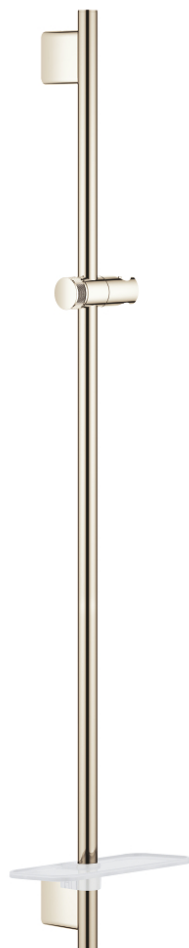

## 26 603 BE0 BARĂ DE DUȘ, 900 MM

### DESCRIEREA PRODUSULUI

- cu suporturi metalice de perete
- glisor cu suport pivotant
- **GROHE QuickFix** (distanță reglabilă între suporturile de prindere pentru perete pentru adaptarea la găurile existente)
- **GROHE TileFix** adjustable depth on upper and lower bracket
- polița **GROHE EasyReach**
- finisaj **GROHE StarLight**